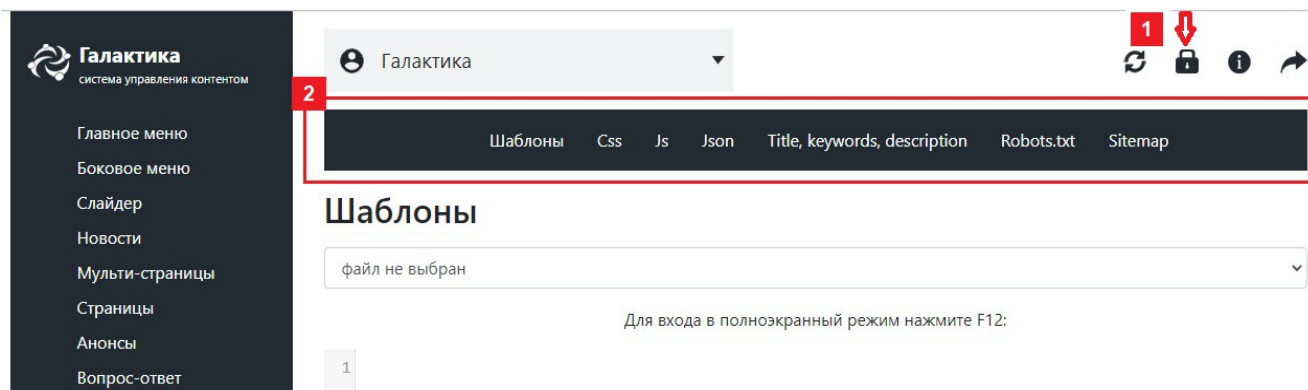

Пароль для доступа к панели для работы с шаблонами и настройками сайта: QSEFTHU

Рис.1 Панель для работы с шаблонами и настройками сайта.

Порядок работы с программными инструментами ПО подробно описан в документации, представленной по ссылкам ниже.